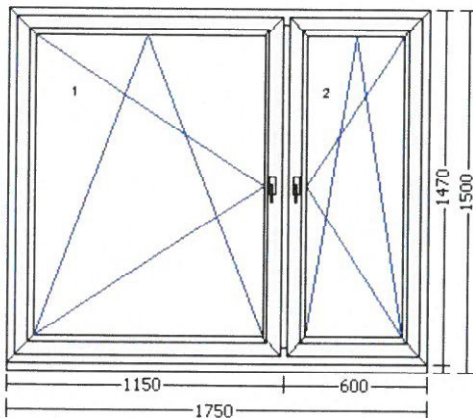

příloha č. 3a zakázky 257/15/OCN
„Výměna oken a dveří na skladě ČEPRO, a.s. Mstětice“

Obj. 090 laboratoř

~~6 ks~~ **5 ks**