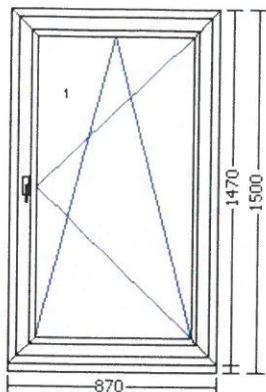

Barva těsnění: černá

Rozměry: 1200 mm x 1470 mm

Okenní klika - 1 ks

Parapet vnitřní

1 ks **2 ks**

Okno 1kř. OSP  
Barva rámu: bílá  
Barva křídla: bílá  
Kování: otevíravé sklopné pravé  
Výplň: 4F/16Ar/4CGP Ug = 1,1 Rw = 32dB  
Rozšíření: název rozšíření / poloha  
Parapetní lišta 30/37 dole  
Kotvení: 6,5 L+P+H+D  
Odvodnění: dopředu  
Barva těsnění: černá  
Rozměry: 870 mm x 1470 mm  
Okenní klika- 1 ks  
Parapet vnitřní