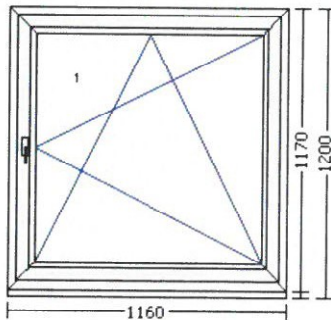

Okno 1kř. OSL
Barva rámu: bílá
Barva křídla: bílá
Kování: otevíravé sklopné pravé
Výplň: 4F/16Ar/4CGP Ug = 1,1 Rw = 32dB
Parapetní lišta 30/37 dole
Kotvení: 6,5 L+P+H+D
Odvodnění: dopředu
Barva těsnění: černá
Rozměry: 1150mm x 1570mm
Okenní klika – 1ks
Parapet vnitřní

+ 1 ks okno stejné konstrukce, ale jiné rozměry: 1160 mm x 1470 mm

2 ks