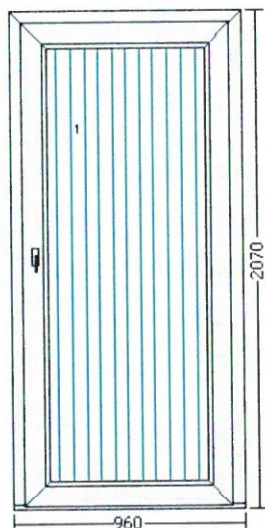

1 ks

Vedlejší dveře-dovnitř, levé-klíčem

Barva rámu: bílá

Barva křídla: bílá

Kování: Terasové dveře levé klíčem

Výplň: výplň bílá hladká PVC 24 mm

Kotvení: 6,5 L+P+H+D

Odvodnění: dopředu

Barva těsnění: černá

Rozměry: 960 mm x 2050 mm

Poznámka:

Terasové dveře, zámek

Klika vedlejších vchodových dveří –

- klika/koule - bílá 1 ks

Vložka zámku cylindrická 200DNm 40/45 mm - 5 klíčů 1 ks

Obj. 140 blokaři

2 ks

Okno 1kř. OSP

Barva rámu: bílá

Barva křídla: bílá

Kování: otevíravé sklopné pravé

Výplň: 4F/16Ar/4CGP Ug = 1,1 Rw = 32dB

Spec. sklo1: dubová kůra (4mm)

Parapetní lišta 30/37 dole

Kotvení: 6,5 L+P+H+D

Odvodnění: dopředu

Barva těsnění: černá

Rozměry: 600 mm x 570 mm

Okenní klika – 2 ks

Parapet vnitřní

+ 1 ks stejné okénko, ale o rozměrech 545 mm x 850 mm