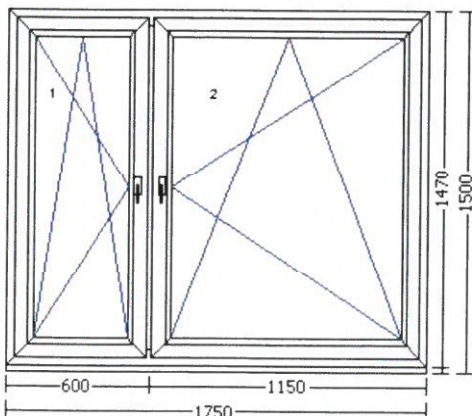

Rozměry: 1750 mm x 1470 mm

Okenní klika - 12 ks

Parapet vnitřní

~~5 ks~~ **6 ks**

Okno 2kř. sloupek - OSL/OSP

Barva rámu: bílá

Barva křídla: bílá

Kování: otevíravé sklopné levé, otevíravé sklopné pravé