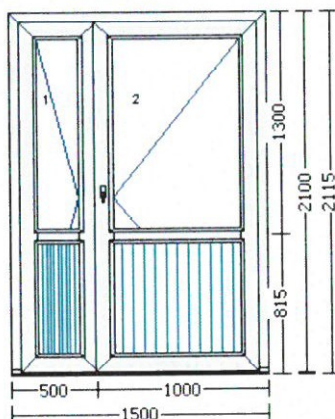

Obj. 112 elektrodílna

1 ks

Vedlejší dveře 2kř. hl.křídlo

Barva rámu: bílá

Barva křídla: bílá

Kování: Terasové dveře levé klíčem,
Terasové dveře pravé
klíčem

Výplň: 2 * 4F/16Ar/4CGP Ug= 1,1 Rw =
32dB, 2 * výplň bílá

hladká PVC 24 mm

Příčky: 85mm sklodělicí příčka SL

Rozš.pr.bílý 15/70 dole

Kotvení: 6,5 L+P+H+D

Odvodnění: dopředu

Barva těsnění: černá

Rozměry: 1500 mm x 2100 mm

Poznámka:

Terasové dveře ven otevíravé,

zámek AS8100, štulp

pohled zvenku