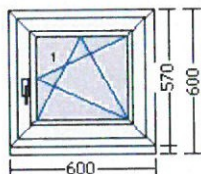

Obj. 140 blokaři

2 ks

Okno 1kř. OSP

Barva rámu: bílá

Barva křídla: bílá

Kování: otevíravé sklopné pravé

Výplň: 4F/16Ar/4CGP Ug = 1,1 Rw = 32dB

Spec. sklo1: dubová kůra (4mm)

Parapetní lišta 30/37 dole

Kotvení: 6,5 L+P+H+D

Odvodnění: dopředu

Barva těsnění: černá

Rozměry: 600 mm x 570 mm

Okenní klika – 2 ks

Parapet vnitřní

+ 1 ks stejné okénko, ale o rozměrech 545 mm x 850 mm