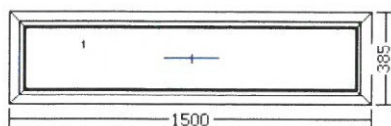

1 ks

1-dílný fix

Křídlo: PEVN? ZASKLENÍ

Barva rámu: bílá

Barva křídla: bílá

Kování: pevné zasklení

Výplň: 4F/16Ar/4CGP Ug = 1,1 Rw = 32dB

Kotvení: 6,5 L+P+H+D

Odvodnění: dopředu

Barva těsnění: černá

Rozměry: 1500 mm x 385 mm

Vložka zámku cylindrická 200DNm 40/45 mm - 5 klíčů

Klika vedlejších vchodových dveří

klika/klika - bílá (F9016)

1 ks

Volná konstrukce

Křídlo: 4 * PEVN? ZASKLENÍ

Barva rámu: bílá

Barva křídla: bílá

Kování: _ pevné zasklení

Výplň: 4 * 4F/16Ar/4CGP Ug= 1,1 Rw = 32dB

Spoj: Standardní spoj 2mm

Rozšíření: název rozšíření / poloha

Parapetní lišta 30/37 dole

Kotvení: 6,5 L+P+H+D

Odvodnění: dopředu

Barva těsnění: černá

Rozměry: 1820 mm x 1820 mm

Parapet vnitřní

Venkovní ALU parapet 180 mm (tm.hnědá)

Bočnice hliníkového parapetu