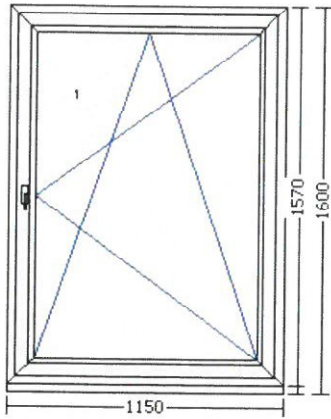

1 ks

Okno 1kř. OSL
Barva rámu: bílá
Barva křídla: bílá
Kování: otevíravé sklopné pravé
Výplň: 4F/16Ar/4CGP Ug = 1,1 Rw = 32dB
Parapetní lišta 30/37 dole
Kotvení: 6,5 L+P+H+D
Odvodnění: dopředu
Barva těsnění: černá
Rozměry: 1150mm x 1570mm
Okenní klika – 1ks
Parapet vnitřní

+ 1 ks okno stejné konstrukce, ale jiné rozměry: 1160 mm x 1470 mm

2 ks

Okno 1kř. OSP
Barva rámu: bílá
Barva křídla: bílá
Kování: otevíravé sklopné pravé
Výplň: 4F/16Ar/4CGP Ug = 1,1 Rw = 32dB
Rozšíření: název rozšíření / poloha
Parapetní lišta 30/37 dole
Kotvení: 6,5 L+P+H+D
Odvodnění: dopředu
Barva těsnění: černá
Rozměry: 1160 mm x 1170 mm
Okenní klika - 2 ks
Parapet vnitřní