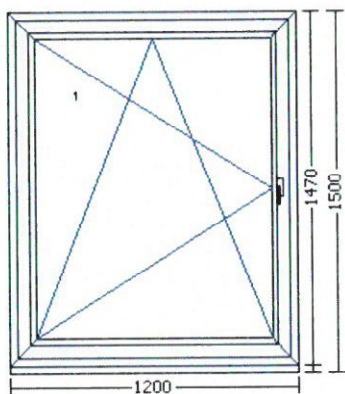

Parapetní lišta 30/37 dole

Kotvení: 6,5 L+P+H+D

Odvodnění: dopředu

Barva těsnění: černá

Rozměry: 570 mm x 870 mm

Okenní klika - 6 ks

Parapet vnitřní

1 ks