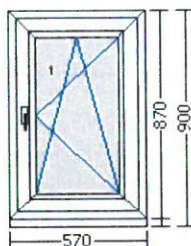

6 ks

Okno 1kř. OSP

Křídlo: EFFECTLINE 70 AD (103304)

Barva rámu: bílá

Barva křídla: bílá

Kování: otevíravé sklopné pravé

Výplň: 4F/16Ar/4CGP $U_g = 1,1$ $R_w = 32$ dB

Spec. sklo1: dubová kůra (4mm)

Parapetní lišta 30/37 dole

Kotvení: 6,5 L+P+H+D

Odvodnění: dopředu

Barva těsnění: černá

Rozměry: 570 mm x 870 mm

Okenní klika - 6 ks

Parapet vnitřní

1 ks

Okno 1kř. OSL

Barva rámu: bílá

Barva křídla: bílá

Kování: otevíravé sklopné levé

Výplň: 4F/16Ar/4CGP $U_g = 1,1$ $R_w = 32$ dB

Parapetní lišta 30/37 dole

Kotvení: 6,5 L+P+H+D

Odvodnění: dopředu

Barva těsnění: černá

Rozměry: 1200 mm x 1470 mm

Okenní klika - 1 ks

Parapet vnitřní