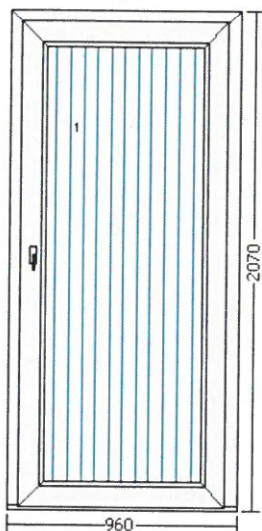

1 ks

Vedlejší dveře-ven,pravé-klíčem  
Barva rámu: bílá  
Barva křídla: bílá  
Kování: Terasové dveře pravé klíčem  
Výplň: výplň bílá hladká PVC 24mm  
Kotvení: 6,5 L+P+H+D  
Odvodnění: dopředu  
Barva těsnění: černá  
Rozměry: 960 mm x 2070 mm  
Poznámka:  
Terasové dveře ven otevíravé,  
zámek AS 8100  
pohled zvenku  
Klika vedlejších vchodových dveří –  
- klika/koule - bílá  
Vložka zámku cylindrická 200 DNm 40/45 mm - 5 klíčů