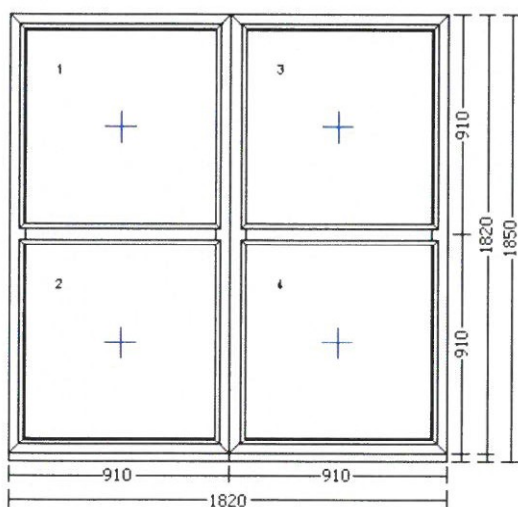

1 ks

1-dílný fix

Křídlo: PEVN? ZASKLENÍ

Barva rámu: bílá

Barva křídla: bílá

Kování: pevné zasklení

Výplň: 4F/16Ar/4CGP Ug = 1,1 Rw = 32dB

Kotvení: 6,5 L+P+H+D

Odvodnění: dopředu

Barva těsnění: černá

Rozměry: 1500 mm x 385 mm

Vložka zámku cylindrická 200DNm 40/45 mm - 5 klíčů

Klika vedlejších vchodových dveří

klika/klika - bílá (F9016)

1 ks

Volná konstrukce

Křídlo: 4 * PEVN? ZASKLENÍ

Barva rámu: bílá

Barva křídla: bílá

Kování: _ pevné zasklení

Výplň: 4 * 4F/16Ar/4CGP Ug= 1,1 Rw = 32dB

Spoj: Standardní spoj 2mm

Rozšíření: název rozšíření / poloha

Parapetní lišta 30/37 dole

Kotvení: 6,5 L+P+H+D

Odvodnění: dopředu

Barva těsnění: černá

Rozměry: 1820 mm x 1820 mm

Parapet vnitřní

Venkovní ALU parapet 180 mm (tm.hnědá)

Bočnice hliníkového parapetu